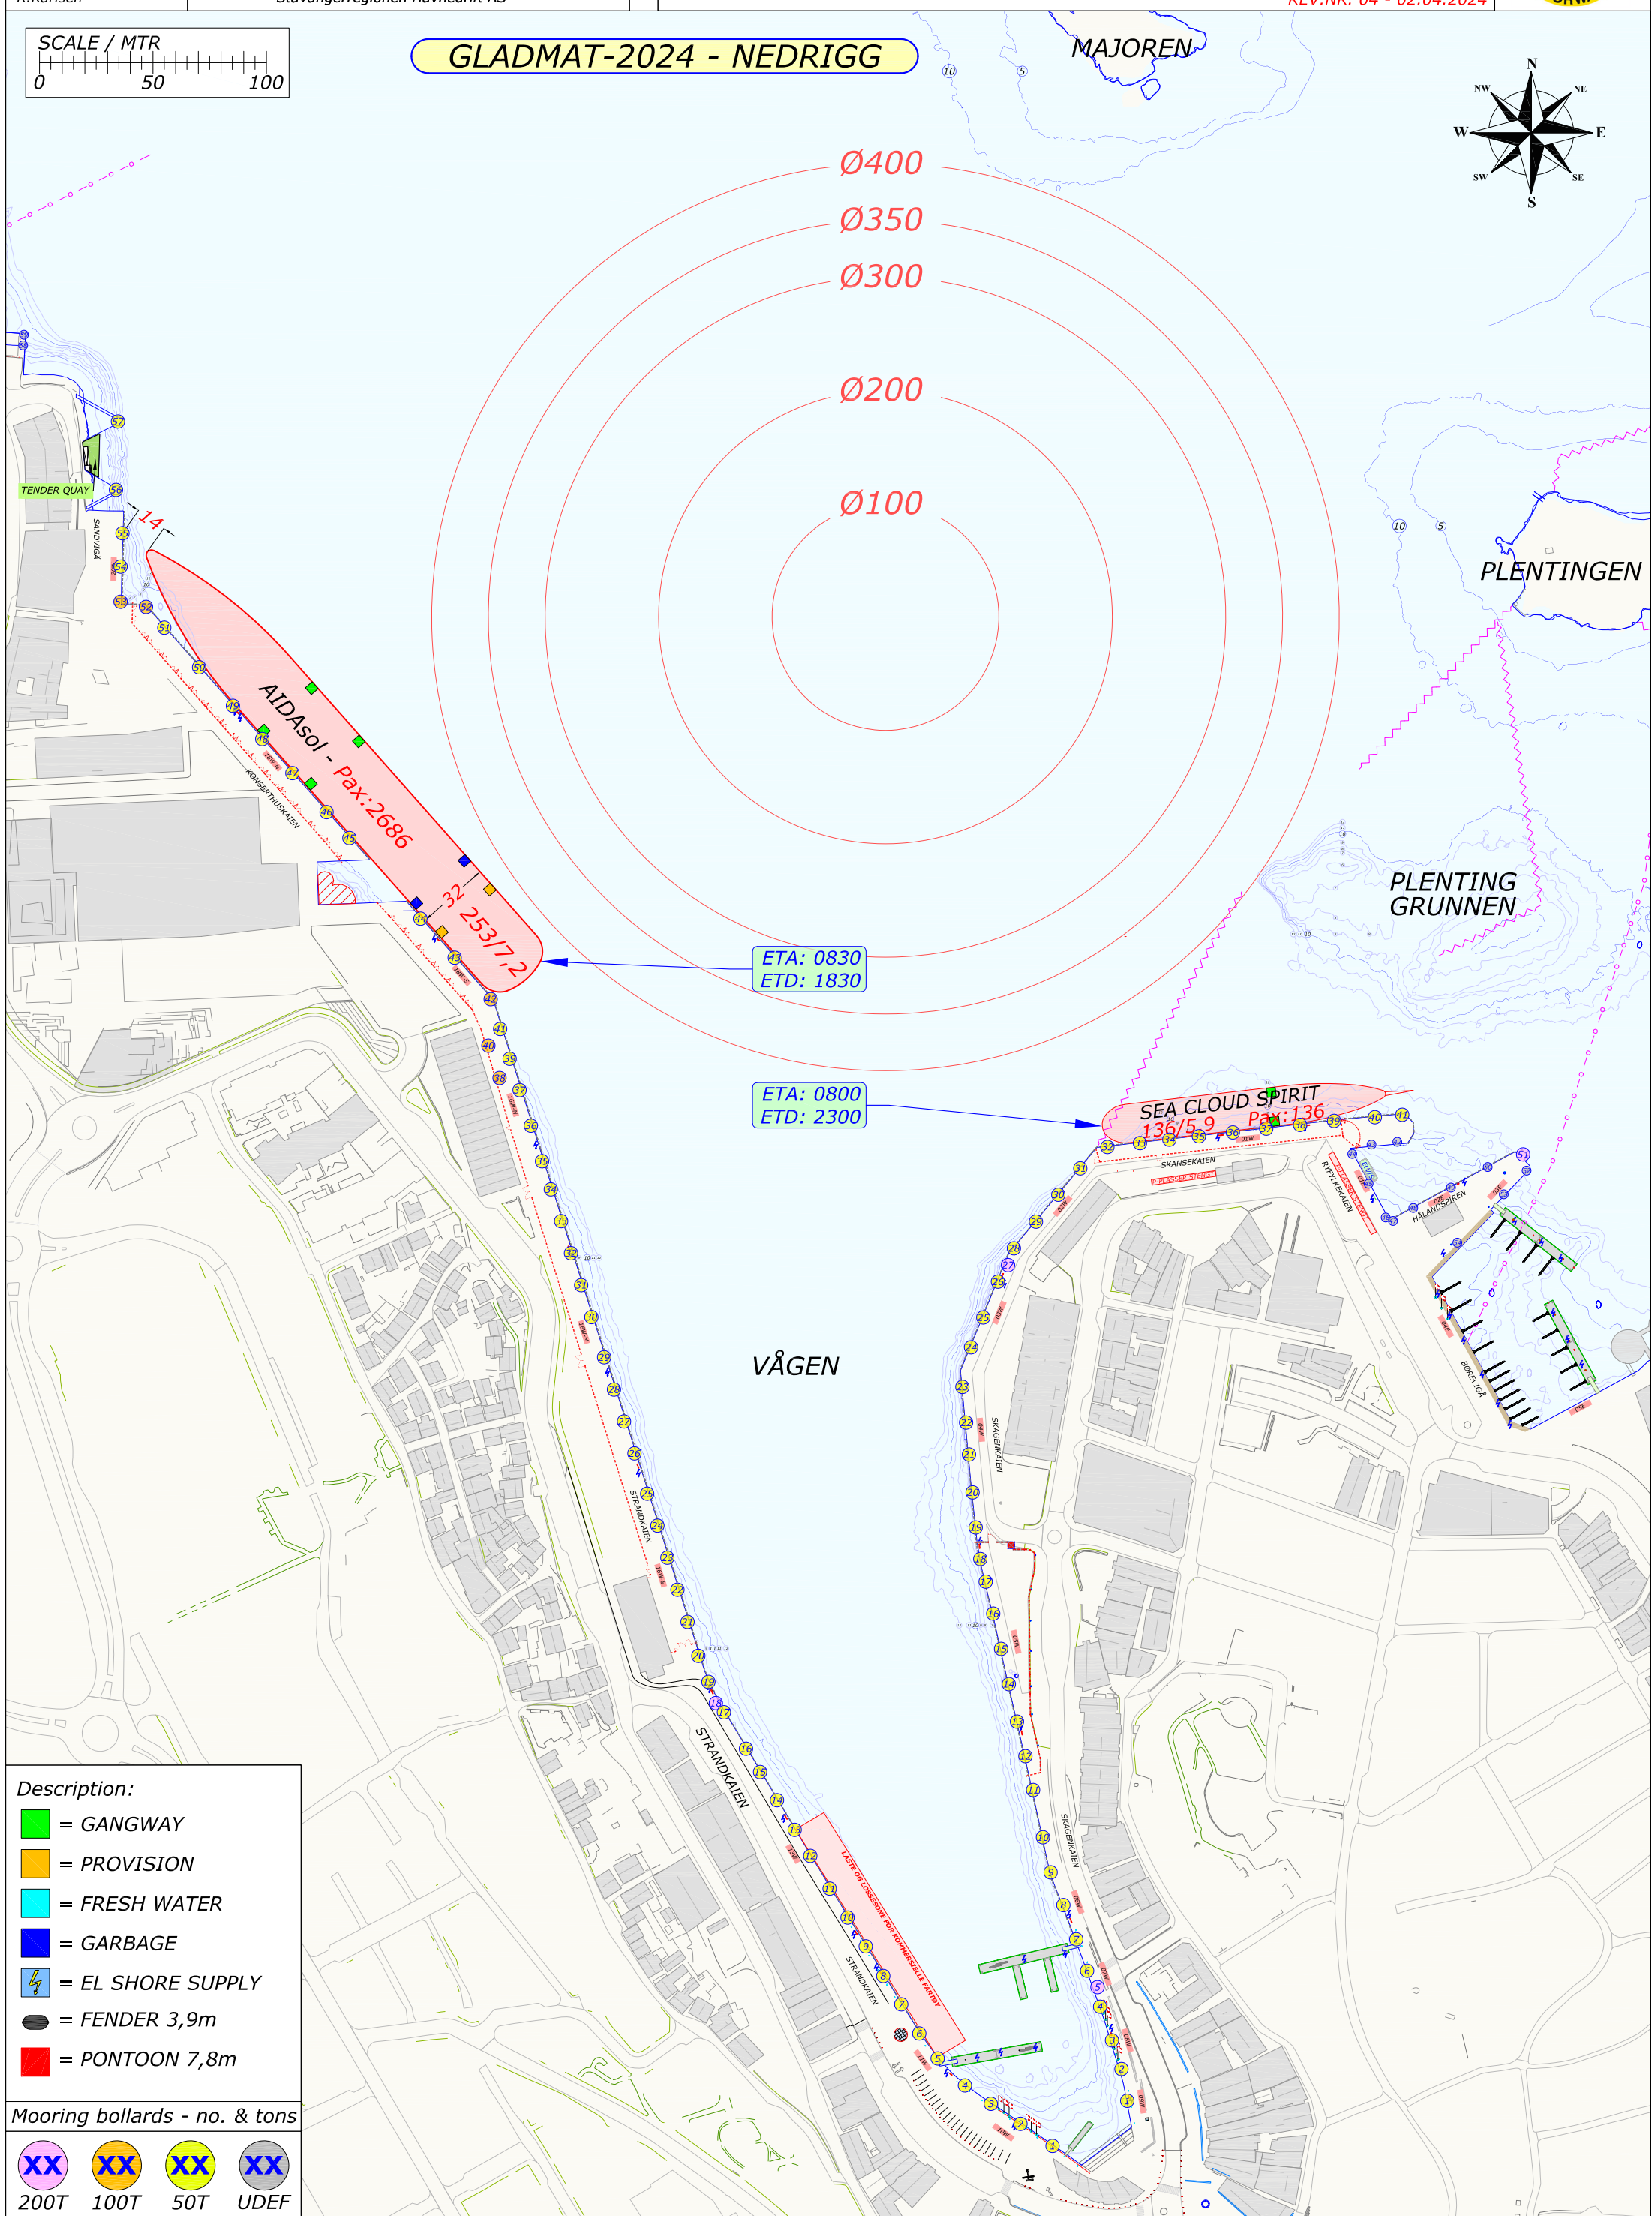

GLADMAT-2024 - NEDRIGG

ETA: 0830
ETD: 1830

ETA: 0800
ETD: 2300

- Description:**
- = GANGWAY
 - = PROVISION
 - = FRESH WATER
 - = GARBAGE
 - ⚡ = EL SHORE SUPPLY
 - = FENDER 3,9m
 - = PONTOON 7,8m

- Mooring bollards - no. & tons**
- XX 200T
 - XX 100T
 - XX 50T
 - XX UDEF